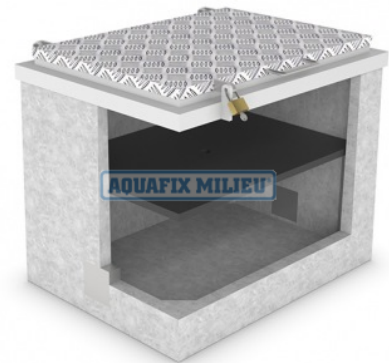

Watermeterput, Materiaal Beton

Art nr. 615.75.120

1200 x 1200 x 1160 mm (lxbxh)

Specificaties

Product naam:	Watermeterput, materiaal beton
Nederlands Fabrikaat:	AQUAFIX
Product type:	watermeterput beton
Materiaal:	Prefab beton, minimaal klasse C35/45 Milieuklasse XC4.
Deksel en onderhoudsschacht:	Aluminium regendeksel voorzien van handgreep, uitzetarm en mogelijkheid voor hangslot.
Voorzien van:	Inwendig kunststof binnendeksel.
L x B (uitwendig):	1200 x 1200 mm.
Hoogte (uitwendig):	1160 mm.
Gewicht:	1650 Kg
Eenheid:	per stuk

Productomschrijving

Korte product omschrijving:

Watermeterput, materiaal beton 1200x 1200 x 1160 mm inclusief Aluminium deksel en uitneembaar PE vorst-/binnendeksel.
Type Prefix. (artikelnummer: 61575120)

Het leveringsprogramma van de Aquafix watermeterputten omvat:

- Watermeterputten van beton, voorzien van een afdekking en vriesdeksel.
- Watermeterputten van PE (kunststof) voorzien van een afdekking en vriesdeksel.
- Watermeterputten van staal (bouwwatermeterput)
- Watermeterputten van polyester voorzien van een afdekking.

- een compacte watermeterput voorzien van een aluminium scharnierde deksel en een kunststof binnendeksel.
- een professionele buitenwatermeterput voorzien van een aluminium regendeksel, een schuin aflopende bovenrand (zodat het regenwater eraf loopt, inwendig is de watermeterput voorzien van traptreden en een geïsoleerde binnendeksel. Deze buitenwatermeterput is leverbaar in diverse maatvoeringen.